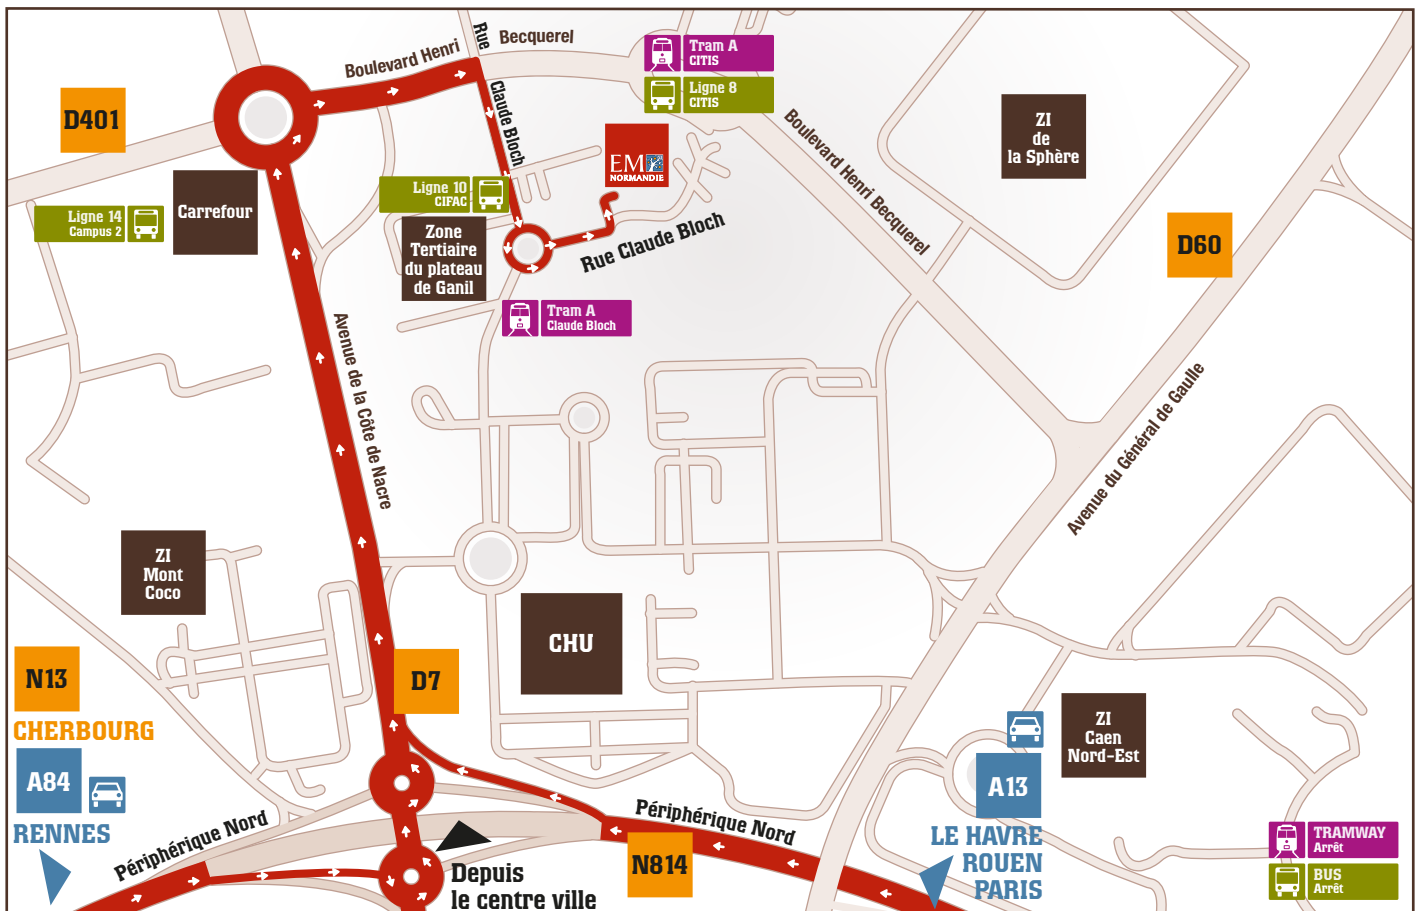

PLAN D'ACCÈS CAMPUS DE CAEN

École de Management de Normandie

9, rue Claude Bloch - 14052 CAEN Cedex 4

Tél. : +33 (0)2 31 46 78 78 - Fax : +33 (0)2 31 43 81 01

■ VOITURE

Depuis le périphérique Nord :

Prendre la sortie N°5 direction CHU - Douvres la Délivrande. Suivre l'avenue de la Côte de Nacre. Au rond-point, tourner à droite boulevard Henri Becquerel. Au feu, tourner de nouveau à droite rue Claude Bloch. Au rond-point, prendre à gauche. L'entrée de l'École se situe sur la gauche avant la voie de tramway.

Depuis le centre ville :

Prendre la direction CHU ou centre commercial Carrefour - Côte de Nacre. Passer au dessus du périphérique Nord. Suivre les instructions ci-dessus.

■ TRAIN

www.voyages-sncf.com

Ligne Paris (gare Saint-Lazare) - Caen (via Lisieux).

■ TRAMWAY

www.twisto.fr

Depuis la gare SNCF :

Prendre le tram A direction Caen - Campus 2.
Descendre à l'arrêt "CITIS" ou "Claude Bloch".

■ BUS de ville

www.twisto.fr

Depuis le centre ville :

Ligne 8, descendre à l'arrêt "CITIS",
Ligne 10, descendre à l'arrêt "CIFAC",
Ligne 14, descendre à l'arrêt "Campus 2 - centre commercial".