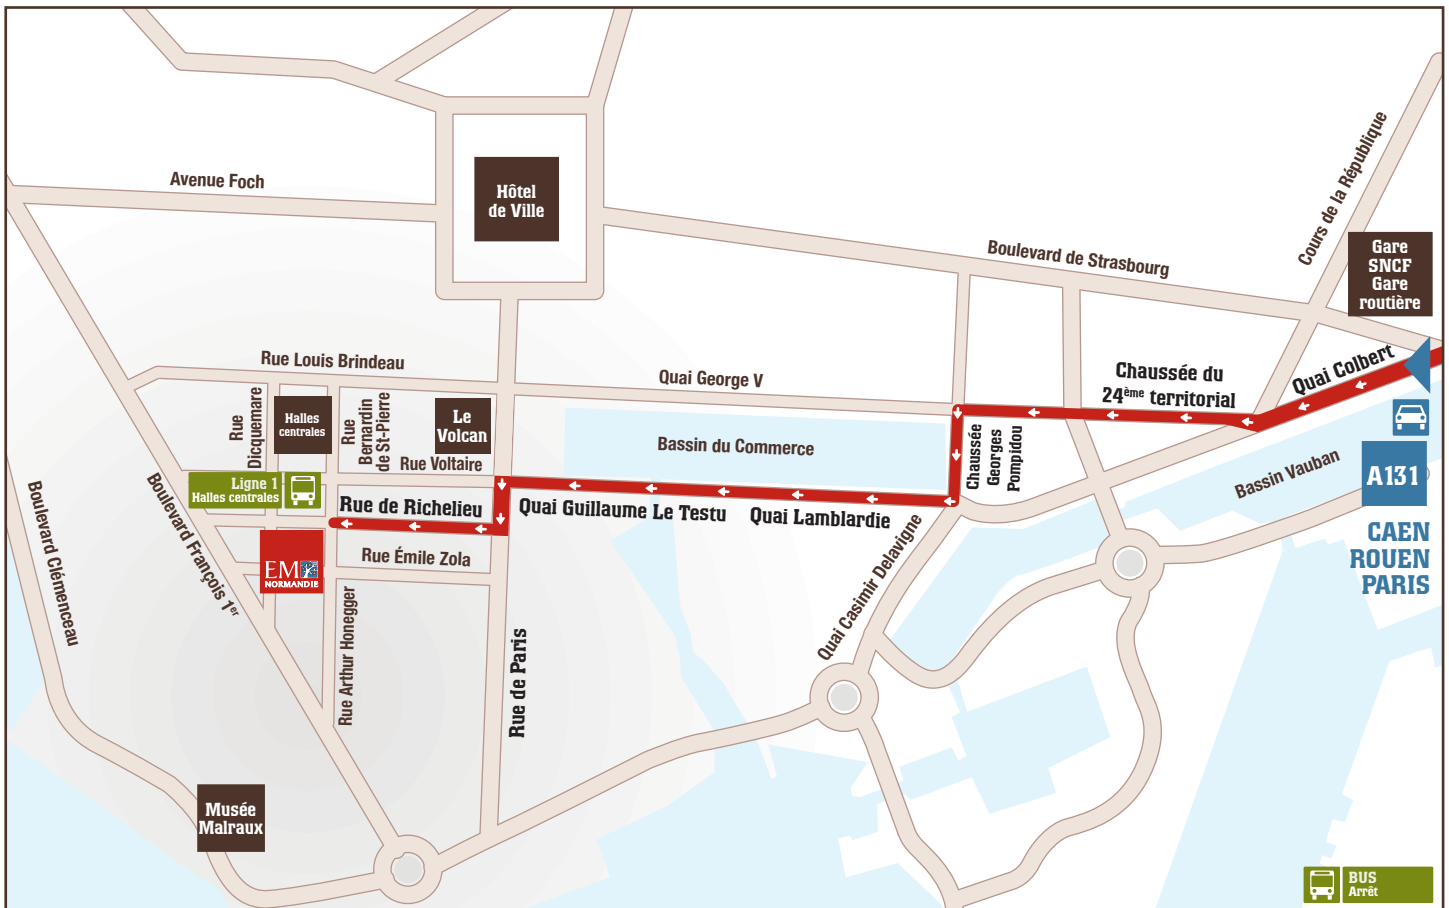

PLAN D'ACCÈS CAMPUS DU HAVRE

École de Management de Normandie

30, rue de Richelieu - 76087 LE HAVRE Cedex

Tél. : +33 (0)2 32 92 59 99 - Fax : +33 (0)2 35 42 11 16

■ VOITURE

Depuis l'A13 ou l'A29 :

Continuer sur l'A131 direction Le Havre centre.

Entrer dans Le Havre par le boulevard de Leningrad puis le boulevard Winston Churchill.

Continuer toujours tout droit : quai Colbert, chaussée du 24^{ème} Territorial puis, au 2^{ème} feu, prendre à gauche chaussée Georges Pompidou puis à droite quai Lamblardie et quai Guillaume Le Testu (longeant le Bassin du Commerce).

Au bout du Bassin du Commerce, prendre à gauche au feu vers la rue de Paris.

Continuer tout droit et prendre la première à droite rue de Richelieu.

L'entrée principale de l'École se situe à l'angle des rues de Richelieu et Arthur Honegger.

■ TRAIN

www.voyages-sncf.com

Ligne Paris (gare Saint-Lazare) - Rouen - Le Havre.

■ BUS de ville

www.bus-oceane.com

Depuis la gare SNCF :

Ligne 1, descendre à l'arrêt Halles centrales.